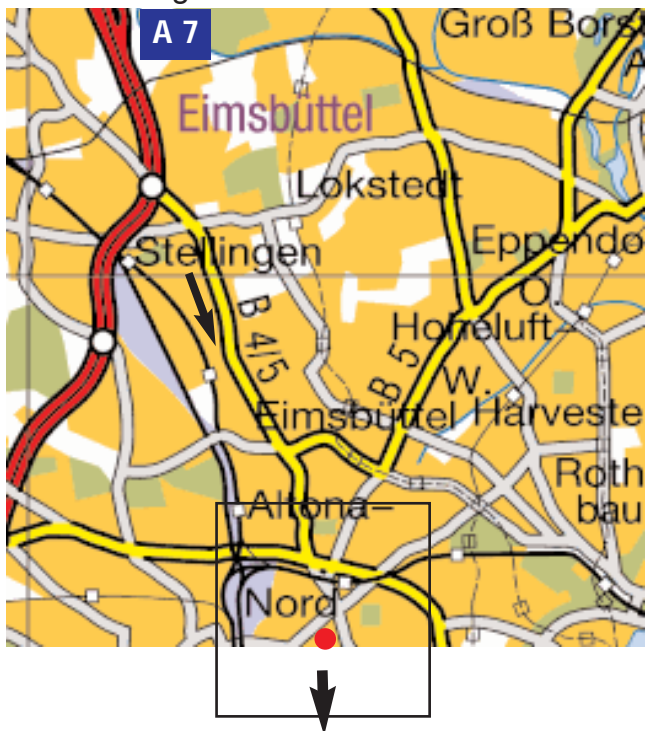

Flensburg/Kiel

Han-
nover/
Bre-
men

aus Richtung **Nordwesten**/
coming from the **northwest**:
A 7 Ausfahrt/exit **Stellingen** -
Richtung/direction: Altona
Kieler Str. - Holstenstr. - Max-Brauer-Allee
aus Richtung **Südwesten**/
coming from the **southwest**:
A 1 - A 261 - weiter wie/further like
aus Richtung **Südosten**/
coming from the **southeast**:
A 7 - „**Elbtunnel**“ - exit **Bahrenfeld** -
Richtung/direction: Centrum
Stresemannstr. - Holstenstr. - Max-Brauer-Allee

● HausDrei im/and August-Lütgens-Park

A 7

aus Richtung **Norden und Osten**/
coming from the **north** (Luebeck) and **east**:
A 1 (from Lübeck) and/or **A 24** (from Berlin) **bis
zum Ende/until the end** - Richtung/direction:
Centrum/Arena Sievekingsallee - weiter siehe
mittlere Karte/further on see central map